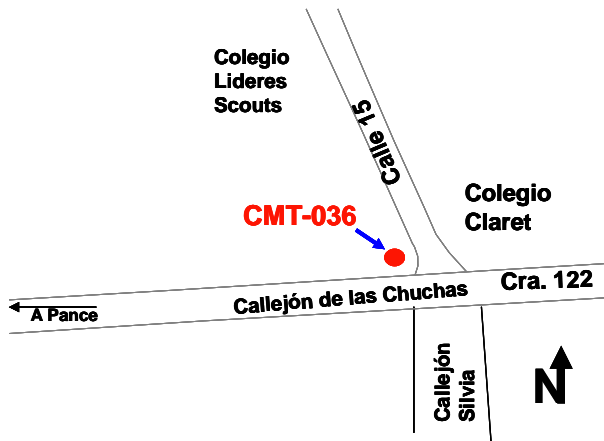

CMT 036

COORDENADAS (1993)

NORTE	98500,06	ESTE	110706,63	COTA	1052,13
-------	----------	------	-----------	------	---------

EN-HACIA	AZIMUT	DISTANCIA
CMT - 035 NO EXISTE	87 52 56.150	379.105

LOCALIZACION GENERAL

MOJÓN

DESCRIPCIÓN

En la Carrera 122 (Callejón de Las Chuchas), con Calle 15 (Callejón Silvia) a una distancia aproximada de 3.44 metros de la caja de teléfonos, y a 2.70 metros del poste de la luz, una cuadra después del Colegio Claret, se encuentra un mojón de concreto de 0.25 por 0.25 metros con placa incrustada de bronce y marcada como CATASTRO MUNICIPAL CALI-CMT-036 GEOCAT 1993.

Inventario Realizado en Abril de 2005

CARRERA 122

FOTO